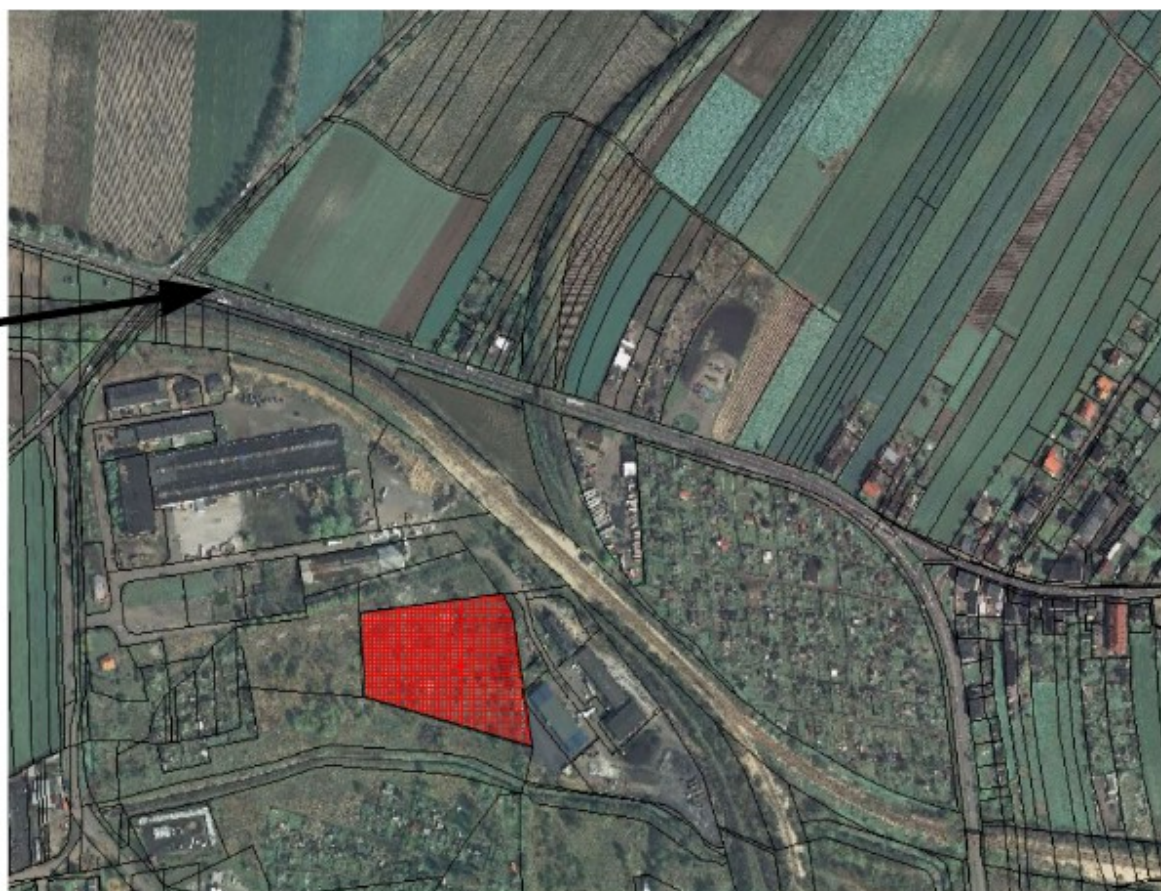

Oznaczenie w miejscowym planie zagospodarowania przestrzennego (MPZP)	Położenie nieruchomości	Własność	Nr księgi wieczystej	Nr działki	Powierzchnia (m ²)	Rodzaj użytku
PT Tereny produkcyjno-techniczne	700m od zjazdu z drogi krajowej nr 94, rej. ul. Wyzwolenia	Skarb Państwa, użytkownik wieczysty Gmina Siemianowice Śląskie	KA11/00007836/8	33-326/1	15581	Ba

Droga krajowa nr 94

■ - działka 33-326/1